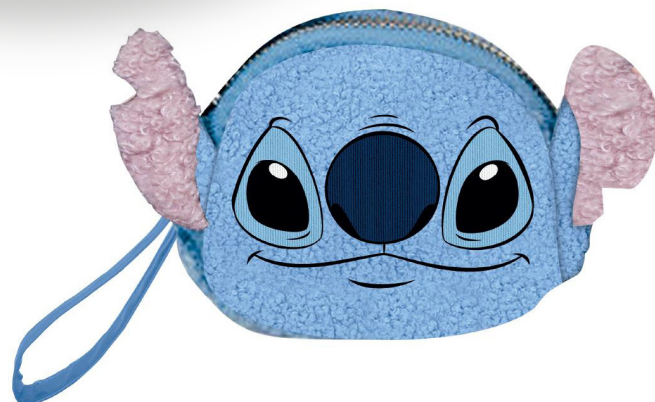

MISURE:
T.27/30-T.35/38:
4,4,4

**SET 3 BRACCIALETTI
HELLO KITTY
G52500003221**

**SET BIGIOTTERIA 3 PZ
KUROMI
G52500003438**

**STIVALI GOMMA
STITCH
G52300006609**

**MISURE:
T024-T031:
1,1,2,2,2,2,1,1**

**ASCIUGAMANO PER CAPELLI STITCH
L.22 X H.12 X 2 CM
G52500003234**

**QUANTO DA BAGNO
STITCH**

G52500003239

**BEAUTYCASE BAGNO STITCH
L.18 H.11 P.10 CM**

G52500003366

**SET MANICURE
STITCH**

G52500003503

**QUADERNO STITCH
L.15 H. 21 P. 3 CM - DISPLAY 8 PZ**

G52700001757

ZAINO PELUCHE STITCH
L.19 H.24 P.10 CM
G52100005934

PORTAFOGLIO STITCH
L.15 H.11 P.5 CM
G52100005968

BORSA PELUCHE STITCH
L.18,5 H.12,5 P.8 CM
G52100005946

SET CALZINI 4 PZ - DIPLAY 12 PZ
75% COTONE/23% POLYESTERE/2% ELASTANE
STITCH
G52900002308

MISURE:
T.27/30-T.35/38:
4,4,4

SET CALZINI 4 PZ - DIPLAY 12 PZ
75% COTONE / 23% POLYESTERE / 2% ELASTANE
MINNIE

G52900002306

MISURE:
T.23/24-T.31/34:
4,4,4

LAVAGNETTA MAGNETICA
MINNIE L.32 H. 24 P.3 CM

G52700001818