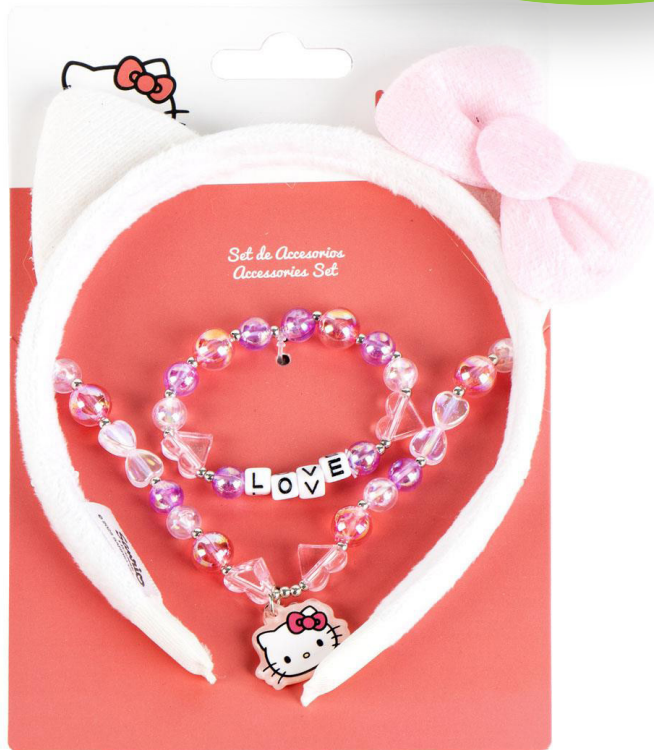

Disegno38

FUNNY TOYS

**BIGIOTTERIA PACK 3 PEZZI
HELLO KITTY**

G52500003223

**BIGIOTTERIA SET BAG CLIP
HELLO KITTY**

G52500003482

**SET PER MANICURE
HELLO KITTY**

G52500003504

**SPECCHIETTO
HELLO KITTY**

G52500003544

**SPECCHIETTO
TAMBURINO**

G52500003542

QUADERNO HELLO KITTY
L.15 H. 21 P. 3 CM - DISPLAY 8 PZ
G52700001758

SET ARTICOLI PER COLORARE
HELLO KITTY
G52700001873

DISPLAY 8 PCS

BORSA L.27 H. 14 P. 9,5 CM
HELLO KITTY
G52100005948

STIVALETTI DA PIOGGIA PVC - 12 PZ
HELLO KITTY
G52300006945

MISURE:
TG25-TG32:
1,1,2,2,2,2,1,1

BERRETTO HELLO KITTY ACRILICO
TAGLIA UNICA - 5X8 CM
G52200010557

MISURE:
T.27/30-T.35/38:
4,4,4

**SET 3 BRACCIALETTI
HELLO KITTY
G52500003221**

**SET BIGIOTTERIA 3 PZ
KUROMI
G52500003438**

**STIVALI GOMMA
STITCH
G52300006609**

**MISURE:
T024-T031:
1,1,2,2,2,2,1,1**

**ASCIUGAMANO PER CAPELLI STITCH
L.22 X H.12 X 2 CM
G52500003234**