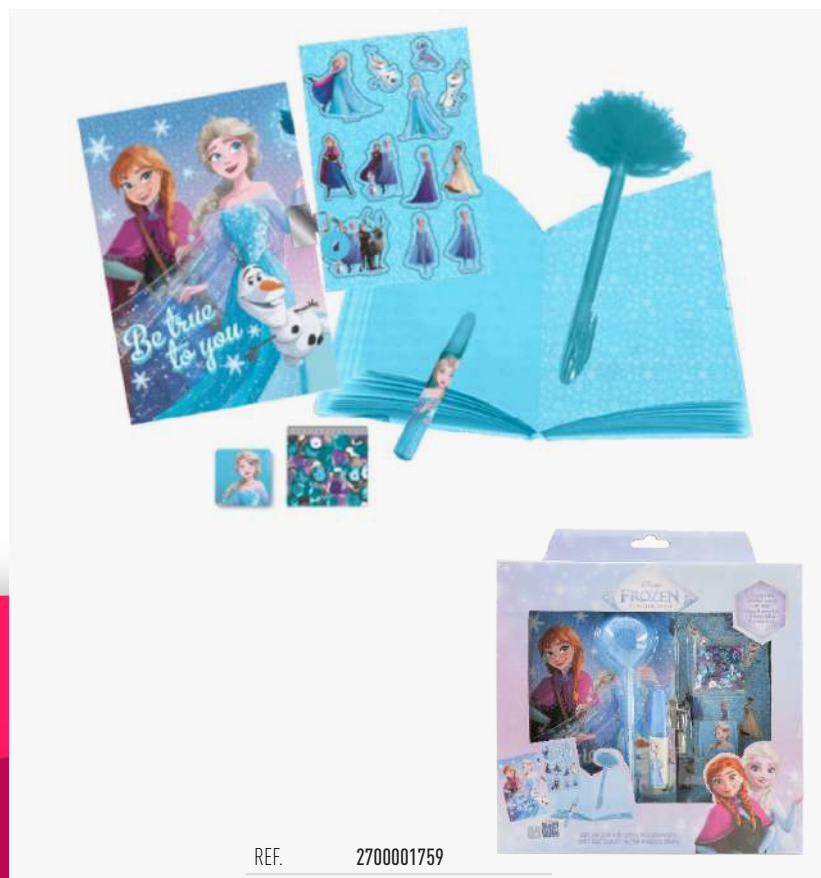

SET ACCESSORI

1 diario / 1 diary / 1 agenda

1 boli con pompon / 1 furry pen /
1 biro con pompon

1 bolsita con lentejuelas / 1 sequins bag
/ 1 marsupio con paillettes

1 pegamento / 1 glue / 1 colla

1 sello / 1 stamp /
1 sigillo

1 hoja con pegatinas / 1 sticker sheet
/ 1 foglio con adesivi

Size 22 x 17,5 x 5 cm

Composition Multicomposition

Minimum u. 6 u

Pack 6/12 pcs