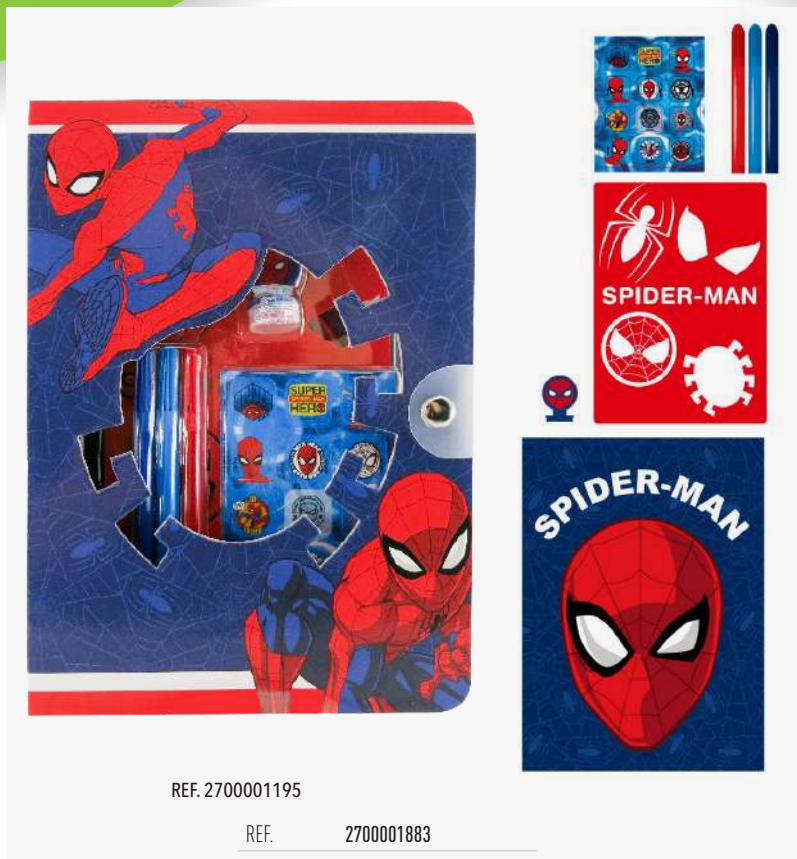

1 sello / 1 stamp / 1 sigillo

Size 20 x 15 x 3 cm

Composition Multicomposition

Minimum u. 8 u

Pack 8/48 pcs

SET ACCESSORI

1 cuaderno para colorear / 1 coloring book / 1 libro da colorare

3 rotuladores / 3 markers / 3 marcatori