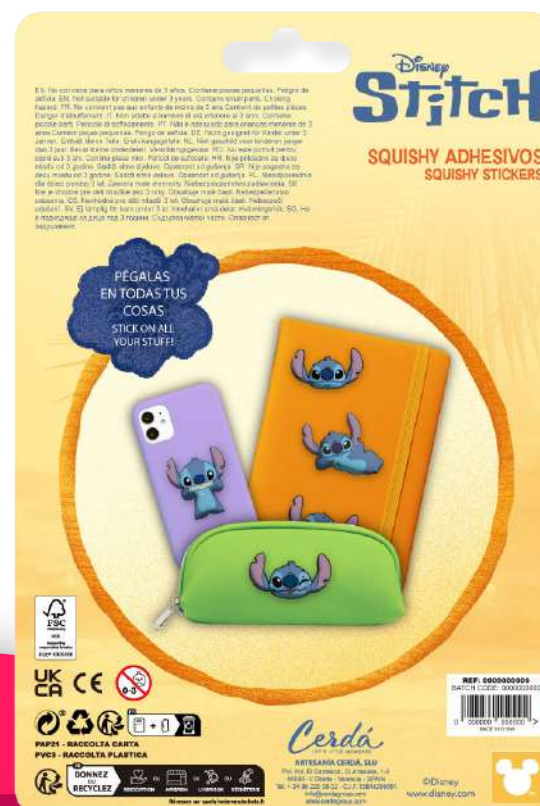

PEGATINAS / STICKERS / ADESIVI

Size	Product: 6,9 x 3,9 cm Packaging: : 19,2 x 24,1 cm
Composition	Polyurethane foam
Minimum u.	8 u
Pack	8/24 pcs