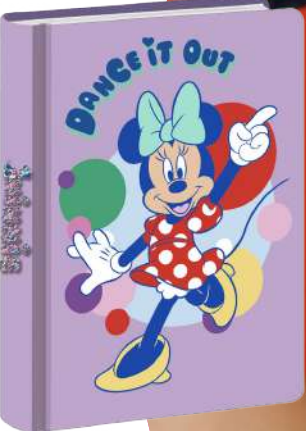

Disney
MINNIE
MOUSE

Disegno38

Quaderni Maxi A4, 24 fogli, 100 gr.
Copertina plastificata.
21x29,7 cm

- 259010** Rigo A 
- 259011** Rigo B 
- 259012** Rigo C 
- 259013** Rigo Q 
- 259015** 5 mm 
- 259016** 10 mm 
- 259017** 1 Rigo 

259001

Diario standard.
Copertina plastificata.
14x19 cm.

259002

Diario segreto.
Copertina plastificata.
15x21 cm.

259020

Raccoglitore ad anelli D. 30 mm.
Copertina plastificata.
26x32x4,2 cm.

259021

Portadisegno 3 lembi A4.
Copertina plastificata.
26x34x1 cm.

Le grafiche possono essere soggette a variazioni da parte del licenziatario.

259030

Zaino estensibile f.to 40x30x15+10 cm
dorso EVA, spallacci imbottiti regolabili,
zip con estensione di 10 cm,
2 scomparti interni, 2 tasche frontali.