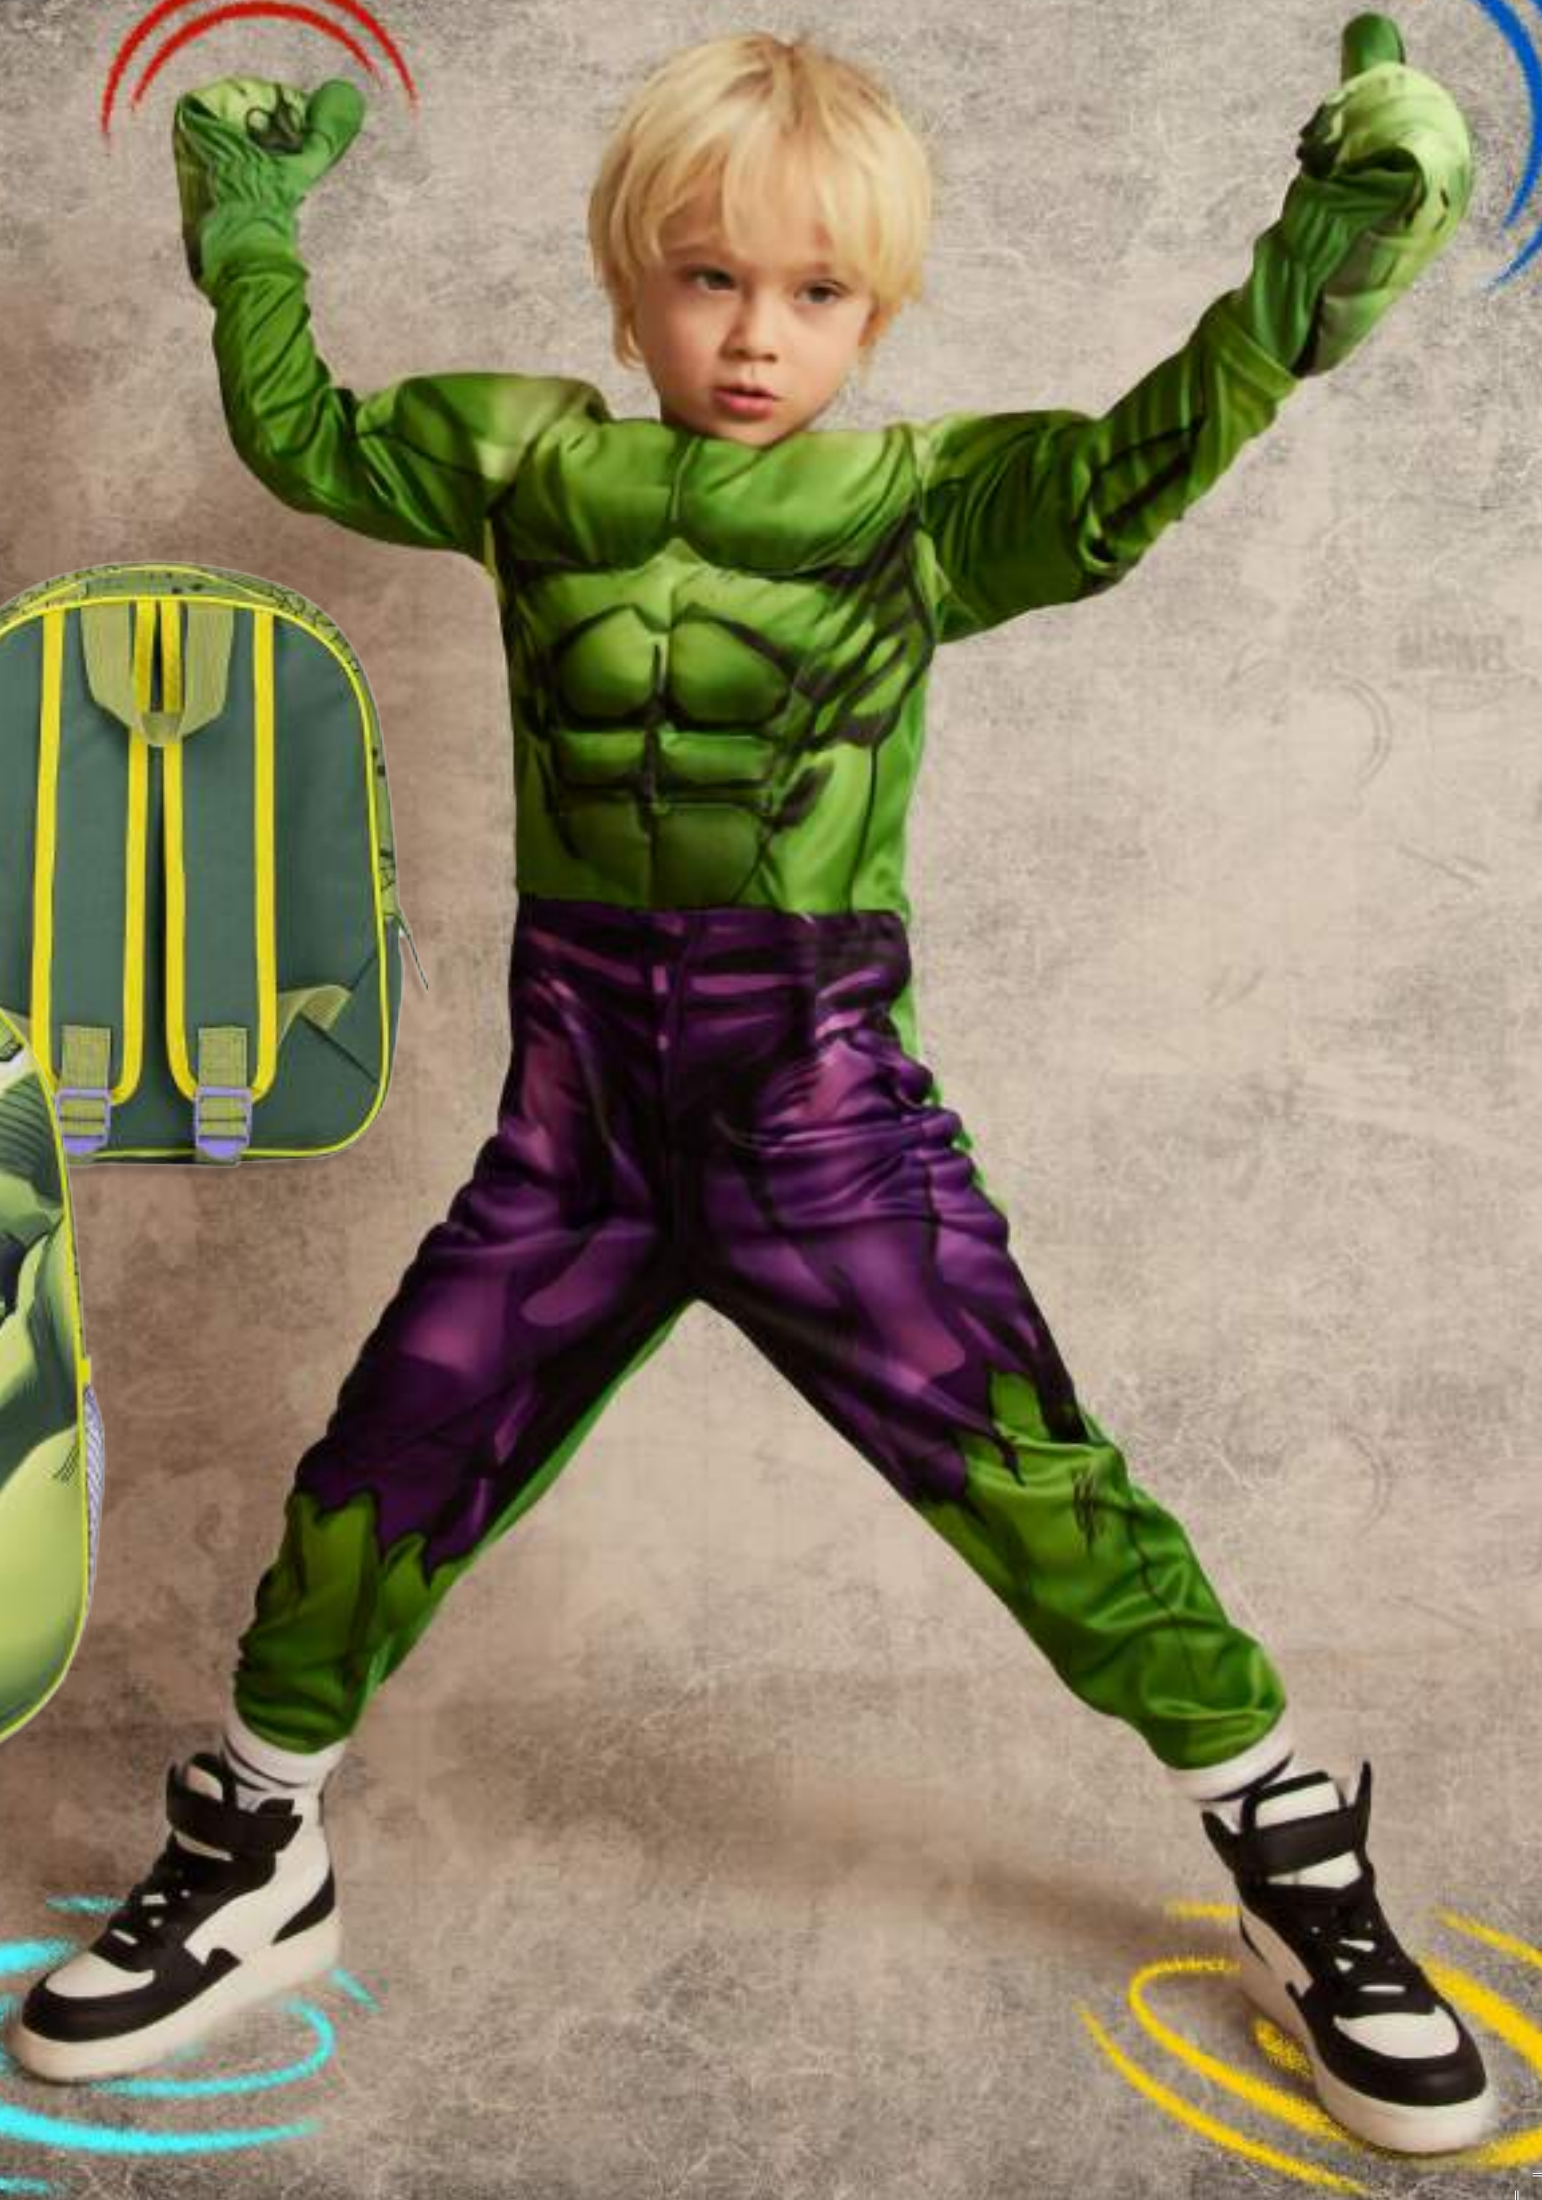

Zaino Asilo 3D

Unico vano interno
Personaggio in 3D
h. 25 X 31 X 10 CM

X52100005109