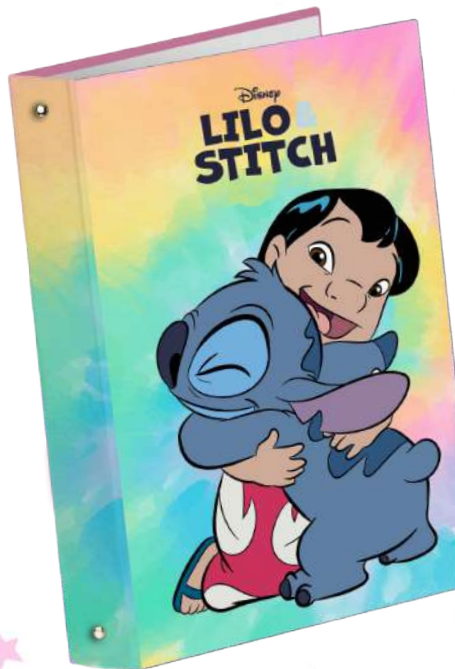

CRGROUP

LILO & STITCH

QUADERNI MAXI A4 24 FOGLI 100 GR.

Copertina plastificata / Formato 21x29,7 cm

SKU: **241010** / Rig. A

SKU: **241013** / Rig. Q

SKU: **241016** / Rig. 10mm

SKU: **241011** / Rig. B

SKU: **241014** / Rig. 4mm

SKU: **241017** / Rig. 1 Rigo

SKU: **241012** / Rig. C

SKU: **241015** / Rig. 5mm

DIARIO STANDARD 12 MESI

Copertina imbottita
e plastificata
Formato 14x19 cm

SKU: **241001**

Disney Stitch

RACCOGLITORE AD ANELLI Ø 30MM

Copertina plastificata
Spessore cartone interno 2 mm
Formato 26x34x5 cm
SKU: 241020

PORTADISEGNO 3LEMBI A4

Copertina plastificata
Formato 26x34x1 cm
SKU: 241021

Le Grafiche possono essere soggette a variazioni da parte del licenziatario

Disney Stitch

SCHOOL PACK UP

1pz. Zaino Estensibile
1pz. Astuccio tre zip

SKU: **241199**

ZAINO ESTENSIBILE

Dorso in EVA
Spallacci imbottiti
Zip per estensione zaino + 10 CM
Due scomparti interni
Tasca frontale
40 x 30 x 15 + 10 cm