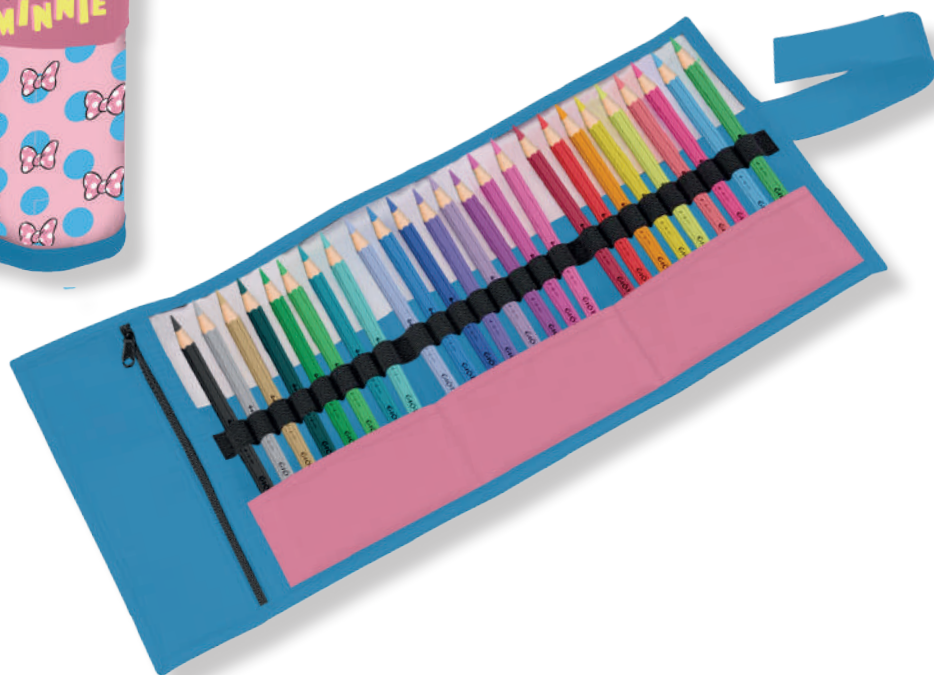

### Zaino Asilo

Unico vano interno  
Spallacci imbottiti  
h. 28 x 25 x 10 cm.

243034

Minnie

Minnie

Minnie

Mi

### Astuccio Rotolo

Contiene 24 matite colorate.

243057

use

Mou

Mi